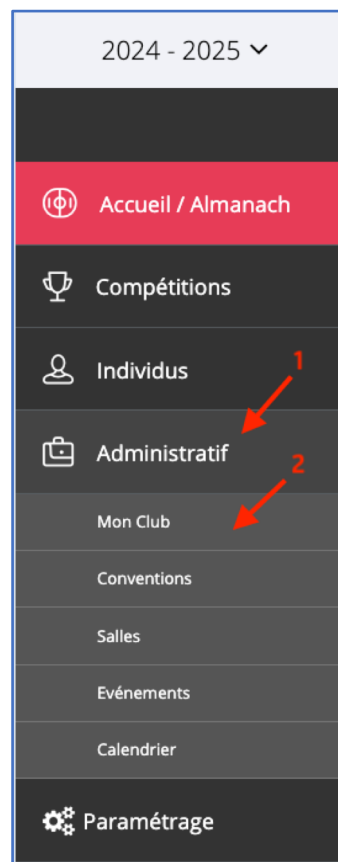

LIGUE OCCITANIE
FFHANDBALL

Onglet Ressources

Onglet « Ressources »

Pour accéder à l'onglet « ressources » :

1. Cliquer sur « Administratif »
2. « Mon Club »

Onglet « Ressources »

LIGUE OCCITANIE
FFHANDBALL

3. « Ressources »

Onglet « Ressources »

Ressources

Télécharger les ressources

Télécharger CMCD

Compétition Libelle	Niveau	Age max	Sexe	Convention
2190 - -18 ans Regionaux MASCULINE	Régional	17		
2005 - Nationale 3 FEMININE	Régional	99		
2200 - -17 ans Regionaux FEMININE	Régional	16		
2010 - Prenationale Masculine	Régional	99		
2220 - -15 ans Regionaux FEMININE	Régional	14		
2220 - -15 ans Regionaux MASCULINE	Régional	14		
4010 - 1ere Division Prérégionale FEMININE (ligue)	Départemental	99		
4350 - -13 ans Departementaux FEMININE	Départemental	12		
4370 - -11 ans Departementaux MIXTE	Départemental	10		